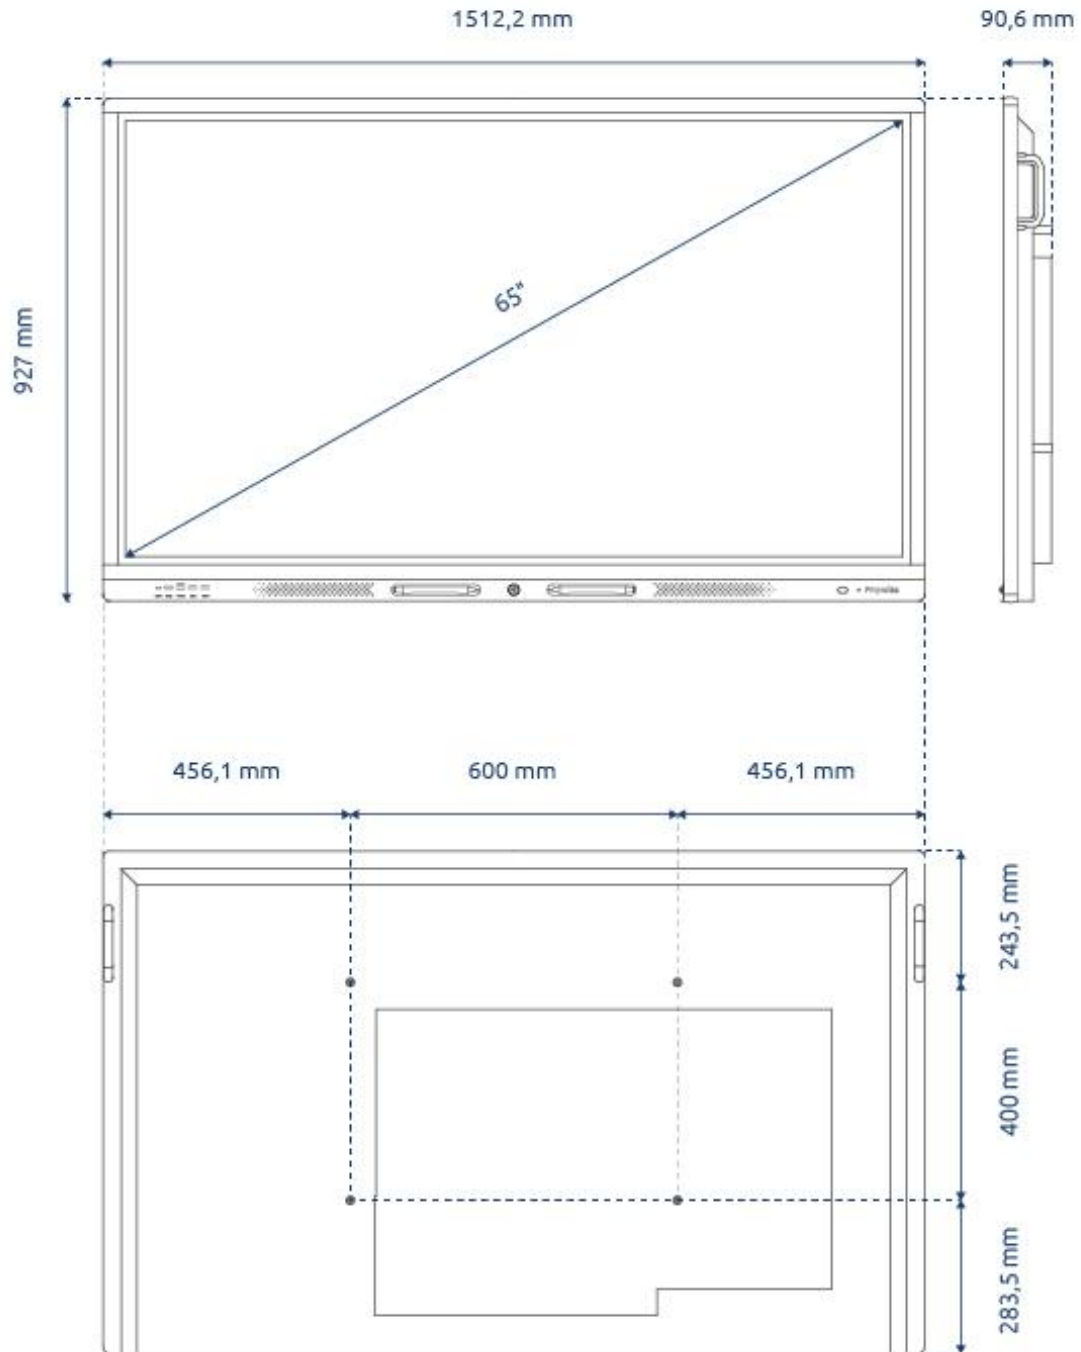

Abmessungen Prowise Touchscreen One 65"