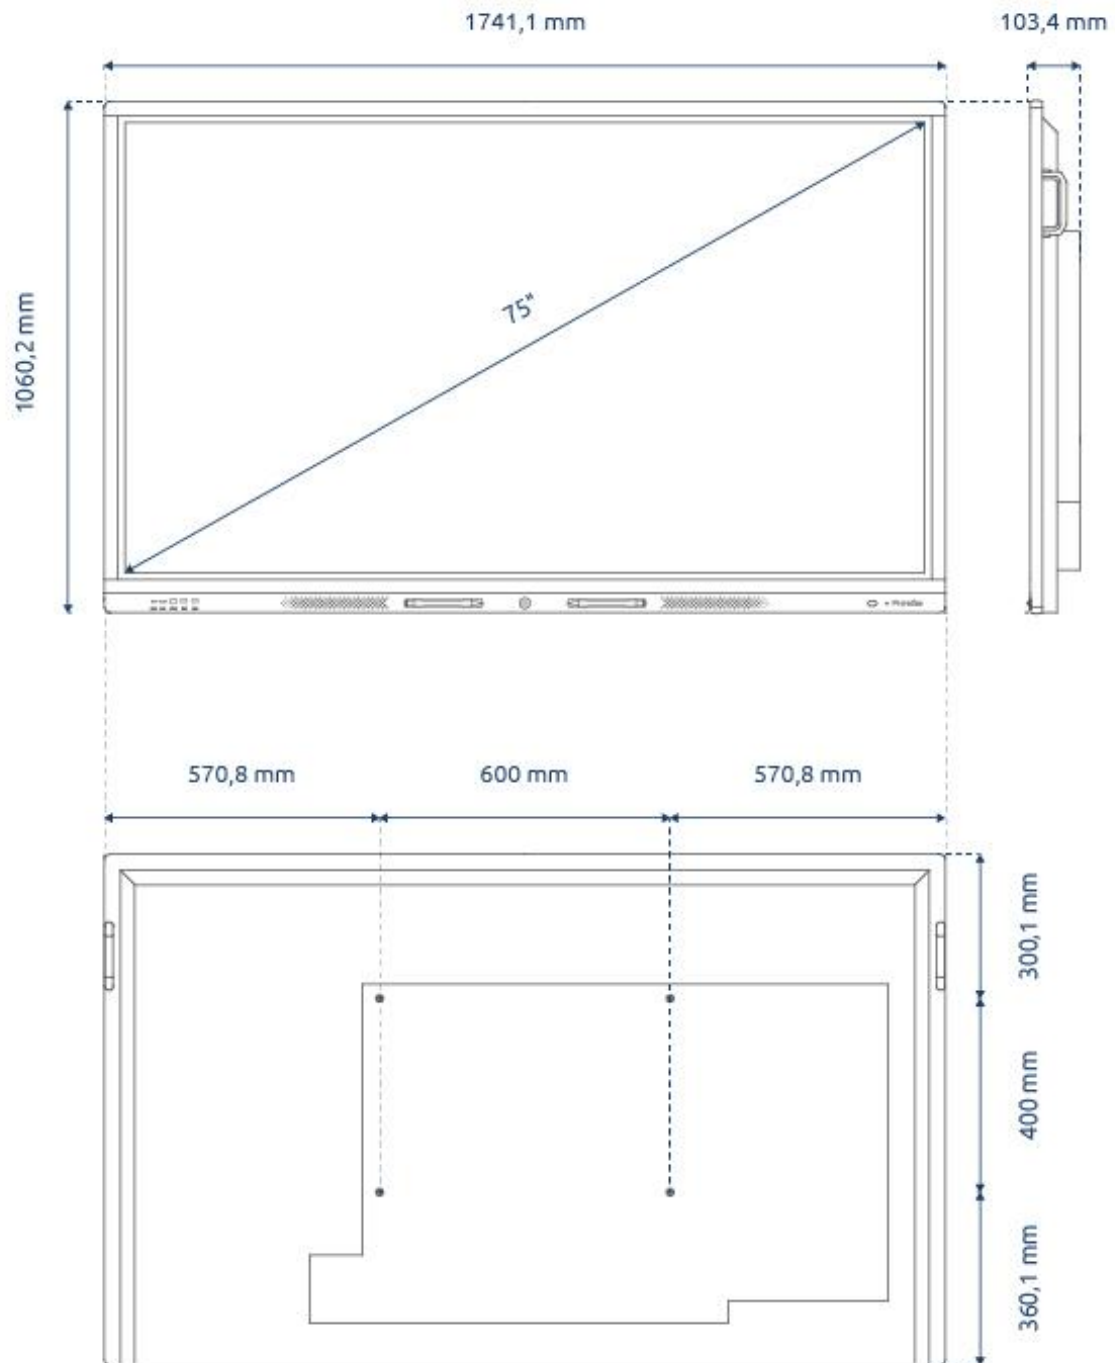

Abmessungen Prowise Touchscreen One 75"